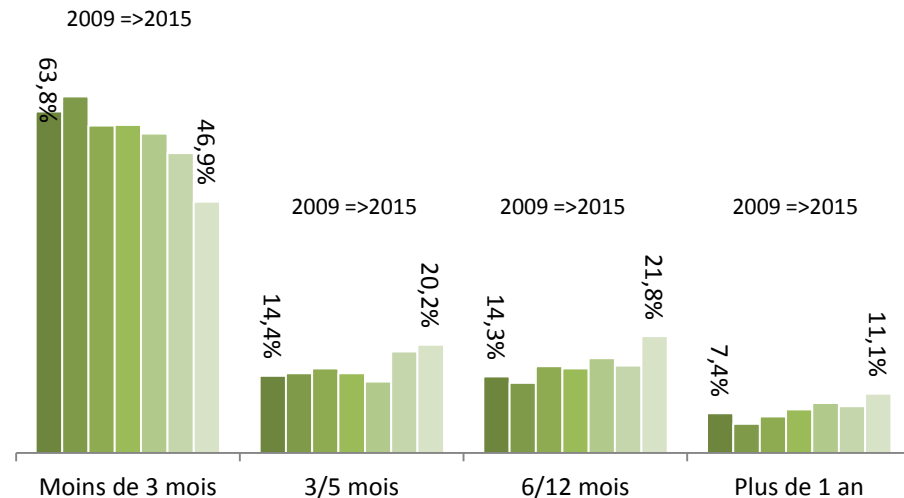

Répartition des effectifs 2015 en CDD

Commission Paritaire Nationale Emploi et Formation

10/06/2016

Evolution des effectifs en CDD 2009 - 2015

Stock des CDD en début et en fin d'année 2015

Répartition des effectifs par famille professionnelle

Répartition des effectifs par domaine d'activité

Evolution des effectifs des entrées et sorties de CDD entre 2009 - 2015

Solde des entrées et sorties de CDD entre 2009 - 2015

Entrées et sorties 2015 de CDD par famille professionnelle

Evolution 2009-2015 des durée de CDD

Reprise d'ancienneté pour les CDD entrants en 2015

Répartition 2009-2015 par motif du CDD

Transformations de CDD en CDI 2009-2015

Entrées en CDD et transformations de CDD en CDI par famille