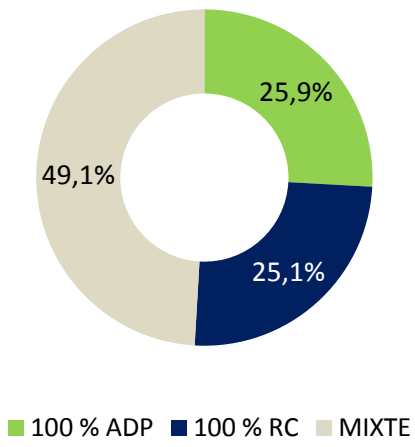

Répartition des effectifs 2015 en CDD

Commission Paritaire Nationale Emploi et Formation

10/06/2016

Evolution des effectifs en CDD 2009 - 2015

Stock des CDD en début et en fin d'année 2015

Répartition des effectifs par famille professionnelle

Répartition des effectifs par domaine d'activité

Evolution des effectifs des entrées et sorties de CDD entre 2009 - 2015

Solde des entrées et sorties de CDD entre 2009 - 2015

Entrées et sorties 2015 de CDD par famille professionnelle