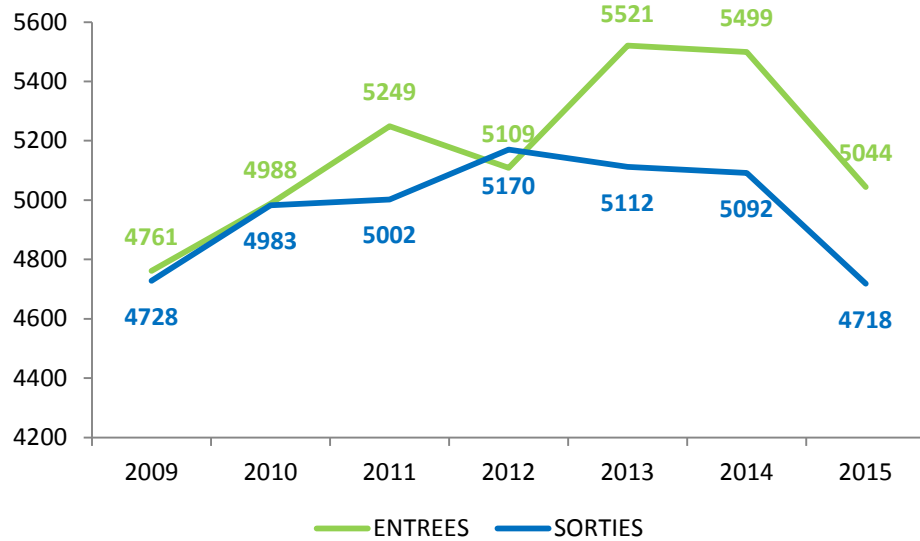

Répartition des effectifs 2015 en CDD

Commission Paritaire Nationale Emploi et Formation

10/06/2016

Evolution des effectifs en CDD 2009 - 2015

Stock des CDD en début et en fin d'année 2015

Répartition des effectifs par famille professionnelle

Répartition des effectifs par domaine d'activité

Evolution des effectifs des entrées et sorties de CDD entre 2009 - 2015

Solde des entrées et sorties de CDD entre 2009 - 2015

Entrées et sorties 2015 de CDD par famille professionnelle