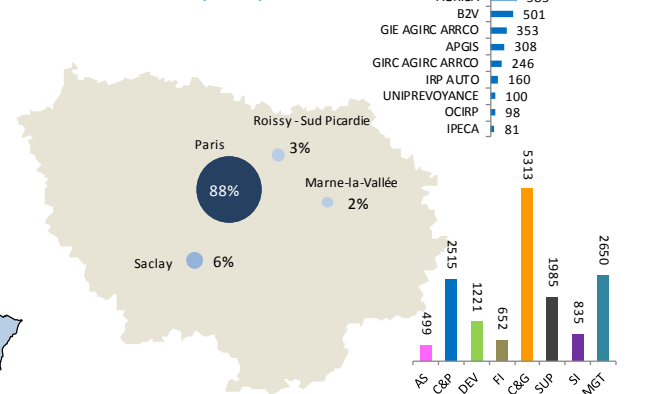

Répartition des effectifs 2016 par bassin d'emploi

Commission Paritaire Nationale Emploi et Formation

Répartition géographique des effectifs de la branche RCP

32 857 salariés

Centre-Val de Loire

Nouvelle-Aquitaine

Hauts-de-France

Provence-Alpes-Côte d'Azur

Données effectifs au 31/12/2016 tous types de contrats de travail confondus

Île-de-France

Auvergne-Rhône-Alpes

DOM-TOM

- Moins de 1%
- De 1 à 5%
- De 5 à 10%
- De 10 à 30%
- Plus de 30%

Familles de métiers

- AS = Action Sociale
- C&P = Conseil et Pilotage
- DEV = Développement
- FI = Finance
- C&G = Conseil et Gestion
- SUP = Support
- SI = Systèmes d'Information
- MGT = Management

"Zones d'emploi" définies par l'INSEE