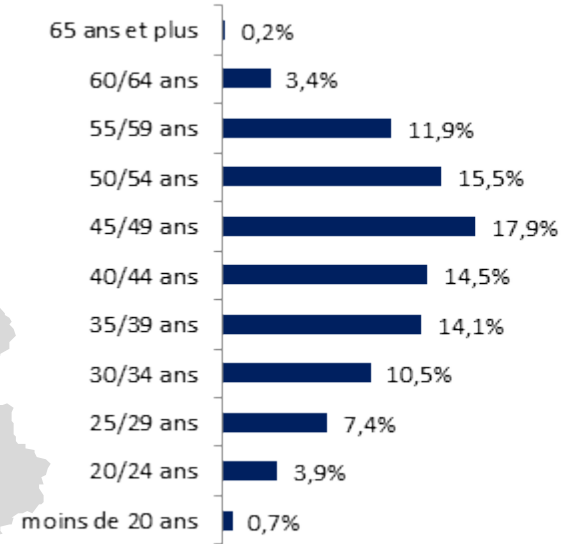

Répartition des effectifs 2016 par bassin d'emploi

Commission Paritaire Nationale Emploi et Formation

Répartition géographique des effectifs de la branche RCP

32 857 salariés

Centre-Val de Loire

Nouvelle-Aquitaine

Répartition des effectifs par zone d'emploi

Répartition des effectifs par classe d'âge

Répartition des effectifs par domaine d'activité

Répartition des effectifs par famille professionnelle

9,0%
(2 950 salariés)

Répartition des effectifs par zone d'emploi

Répartition des effectifs par classe d'âge

Répartition des effectifs par domaine d'activité

Répartition des effectifs par famille professionnelle

Répartition des effectifs par zone d'emploi