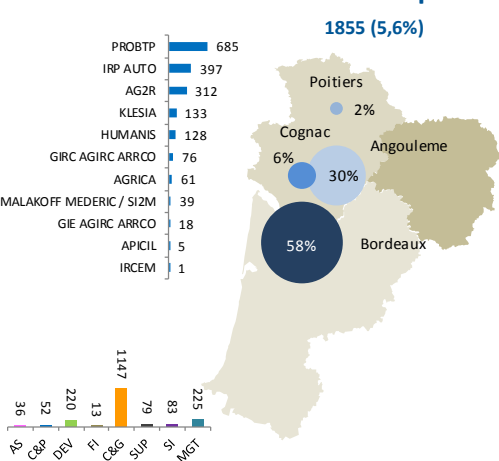

Répartition des effectifs 2016 par bassin d'emploi

Commission Paritaire Nationale Emploi et Formation

Répartition géographique des effectifs de la branche RCP

32 857 salariés

Centre-Val de Loire

Nouvelle-Aquitaine

Hauts-de-France

Provence-Alpes-Côte d'Azur

Données effectifs au 31/12/2016 tous types de contrats de travail confondus

Île-de-France

Auvergne-Rhône-Alpes

DOM-TOM

- Moins de 1%
- De 1 à 5%
- De 5 à 10%
- De 10 à 30%
- Plus de 30%