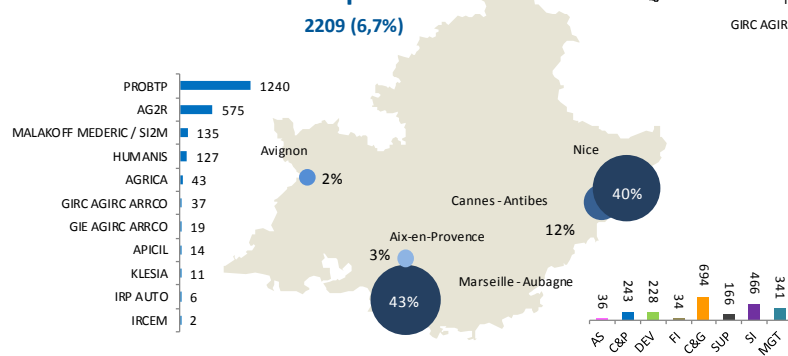

Répartition des effectifs 2016 par bassin d'emploi

Commission Paritaire Nationale Emploi et Formation

Répartition géographique des effectifs de la branche RCP

32 857 salariés

Centre-Val de Loire

Nouvelle-Aquitaine

Hauts-de-France

Provence-Alpes-Côte d'Azur

Données effectifs au 31/12/2016 tous types de contrats de travail confondus

Île-de-France

Auvergne-Rhône-Alpes

DOM-TOM

- Moins de 1%
- De 1 à 5%
- De 5 à 10%
- De 10 à 30%
- Plus de 30%