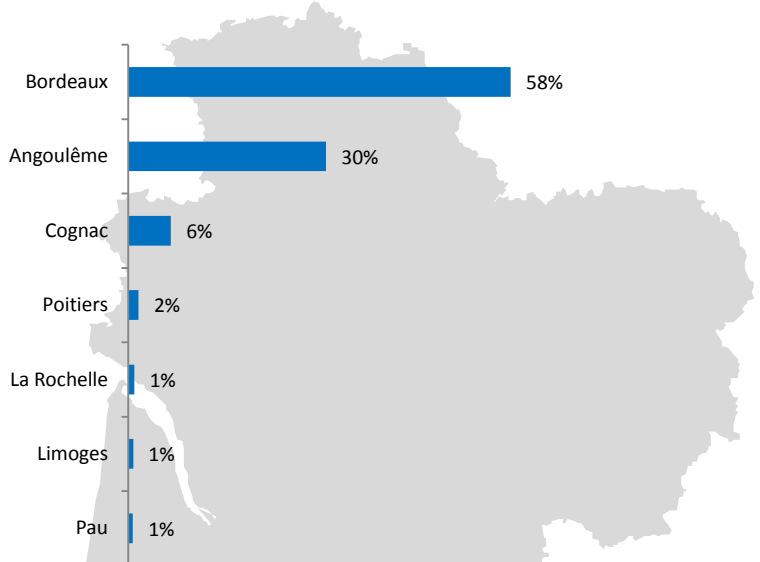

Répartition des effectifs par zone d'emploi