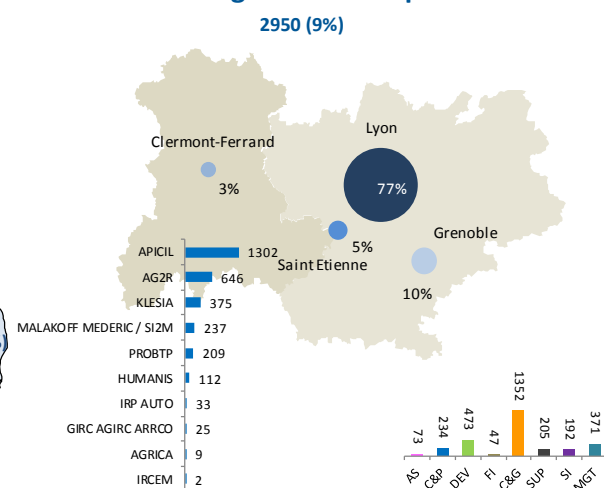

Répartition des effectifs 2016 par bassin d'emploi

Commission Paritaire Nationale Emploi et Formation

Répartition géographique des effectifs de la branche RCP

32 857 salariés

Centre-Val de Loire

Nouvelle-Aquitaine

Hauts-de-France

Provence-Alpes-Côte d'Azur

Données effectifs au 31/12/2016 tous types de contrats de travail confondus

Île-de-France

Auvergne-Rhône-Alpes

DOM-TOM

- Moins de 1%
- De 1 à 5%
- De 5 à 10%
- De 10 à 30%
- Plus de 30%

Familles de métiers

- AS = Action Sociale
- C&P = Conseil et Pilotage
- DEV = Développement
- FI = Finance
- C&G = Conseil et Gestion
- SUP = Support
- SI = Systèmes d'Information
- MGT = Management

"Zones d'emploi" définies par l'INSEE