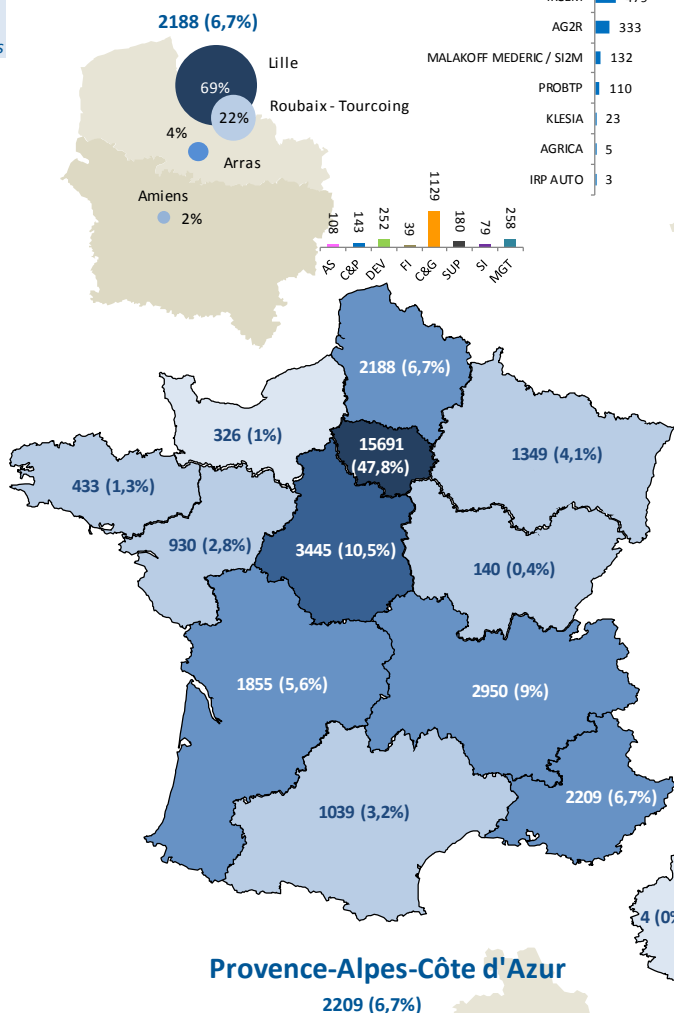

Répartition des effectifs 2016 par bassin d'emploi

Commission Paritaire Nationale Emploi et Formation

Répartition géographique des effectifs de la branche RCP

32 857 salariés

Centre-Val de Loire

Nouvelle-Aquitaine

Hauts-de-France

Provence-Alpes-Côte d'Azur

Données effectifs au 31/12/2016 tous types de contrats de travail confondus

Île-de-France

Auvergne-Rhône-Alpes

DOM-TOM

- Moins de 1%
- De 1 à 5%
- De 5 à 10%
- De 10 à 30%
- Plus de 30%