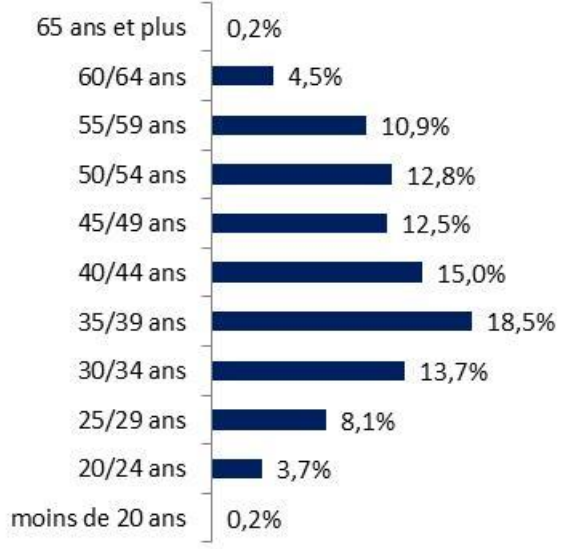

Répartition des effectifs 2016 par bassin d'emploi

Commission Paritaire Nationale Emploi et Formation

Répartition géographique des effectifs de la branche RCP

32 857 salariés

Centre-Val de Loire

Nouvelle-Aquitaine

Familles de métiers

- AS = Action Sociale
- C&P = Conseil et Pilotage
- DEV = Développement
- FI = Finance
- C&G = Conseil et Gestion
- SUP = Support
- SI = Systèmes d'Information
- MGT = Management

"Zones d'emploi" définies par l'INSEE

Répartition des effectifs par zone d'emploi

Répartition des effectifs par classe d'âge

Répartition des effectifs par domaine d'activité

Répartition des effectifs par famille professionnelle

9,0%
(2 950 salariés)