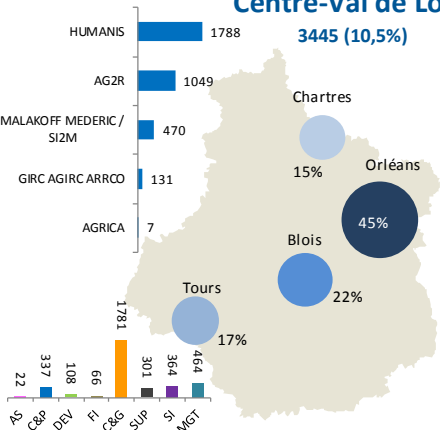

Répartition des effectifs 2016 par bassin d'emploi

Commission Paritaire Nationale Emploi et Formation

Répartition géographique des effectifs de la branche RCP

32 857 salariés

Centre-Val de Loire

Nouvelle-Aquitaine

Hauts-de-France

Provence-Alpes-Côte d'Azur

Données effectifs au 31/12/2016 tous types de contrats de travail confondus

Île-de-France

Auvergne-Rhône-Alpes

DOM-TOM

- Moins de 1%
- De 1 à 5%
- De 5 à 10%
- De 10 à 30%
- Plus de 30%