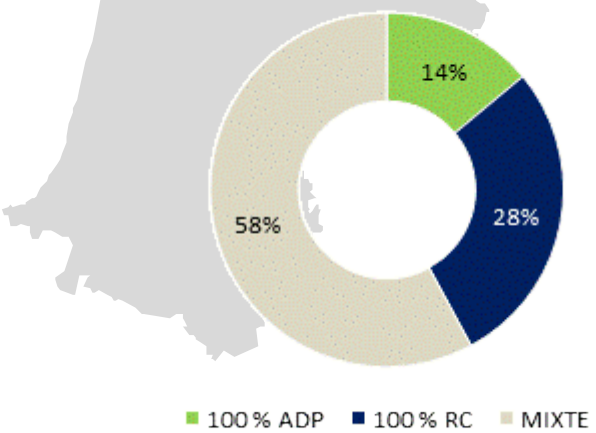

Répartition des effectifs 2016 par bassin d'emploi

Commission Paritaire Nationale Emploi et Formation

Répartition géographique des effectifs de la branche RCP

32 857 salariés

Centre-Val de Loire

Nouvelle-Aquitaine

Hauts-de-France

Provence-Alpes-Côte d'Azur

Données effectifs au 31/12/2016 tous types de contrats de travail confondus

Île-de-France

Auvergne-Rhône-Alpes

DOM-TOM

- Moins de 1%
- De 1 à 5%
- De 5 à 10%
- De 10 à 30%
- Plus de 30%

Familles de métiers

- AS = Action Sociale
- C&P = Conseil et Pilotage
- DEV = Développement
- FI = Finance
- C&G = Conseil et Gestion
- SUP = Support
- SI = Systèmes d'Information
- MGT = Management

"Zones d'emploi" définies par l'INSEE

Répartition des effectifs par zone d'emploi

Répartition des effectifs par classe d'âge

Répartition des effectifs par domaine d'activité

Répartition des effectifs par famille professionnelle

9,0%
(2 950 salariés)